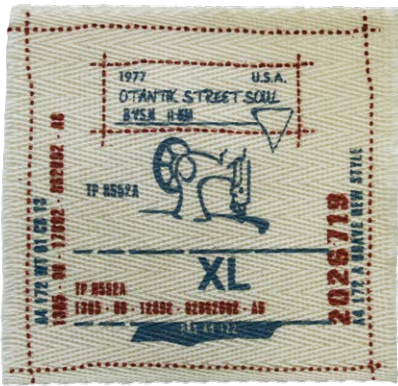

CH-HC-20150128

CH-HC-201413

CH-HC-201310

CH-HC-201311

HILFIGER-05

CH-HC-20150198

CH-HC-201415

CH-HC-201331

CT-FOOLZ

C-VH001475Ee

Chic Textile ve Metal Ltd. Co

Tem Otoyolu Yanı Atışalanı Mevkii
Tekstil Kent Koza Plaza
Blok: A Kat:12 No:44
Esenler - İstanbul
TURKEY

Tel: +90 (0)212 438 02 50

Fax: +90 (0)212 438 02 52