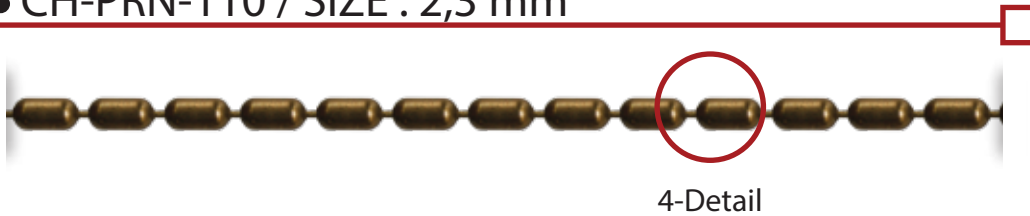

● CH-PRN-110 / SIZE : 2,3 mm