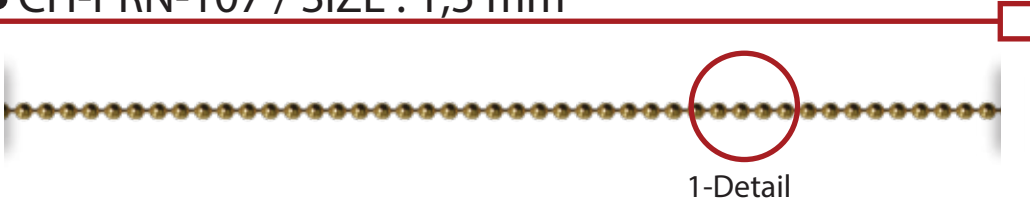

2-Detail

- CH-MS-106 / SIZE : 4.5 mm

3-Detail

3-Detail

CHAIN MODELS CATALOGUE

● CH-PRN-107 / SIZE : 1,5 mm

● CH-PRN-108 / SIZE : 2,3 mm

● CH-PRN-109 / SIZE : 2,3 mm