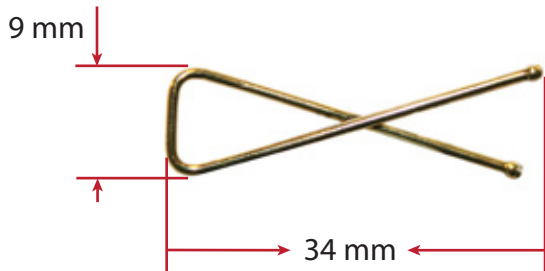

ALARA WHITE

FULYA WHITE

CROCODILE

METAL CLIPS & PINS

METAL CLIPS-NO:1

METAL CLIPS-NO:2/A

METAL CLIPS-NO:2/B

METAL CLIPS-NO:2/C

METAL CLIPS-NO:3

METAL PINS

METAL SAFETY PINS

SAFETY PINS MODEL-2008

SAFETY PINS MODEL-2008

SAFETY PINS MODEL-2010

SAFETY PINS MODEL-2010

HANGER SIZE BAR & CUFF BUTTON