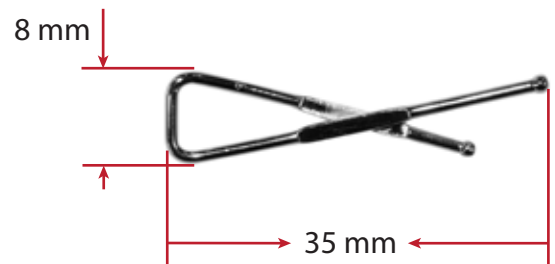

ALARA WHITE

FULYA WHITE

CROCODILE

METAL CLIPS & PINS

METAL CLIPS-NO:1

METAL CLIPS-NO:2/A

METAL CLIPS-NO:2/B

METAL CLIPS-NO:2/C

METAL CLIPS-NO:3

METAL PINS

METAL SAFETY PINS

SAFETY PINS MODEL-2008

SAFETY PINS MODEL-2008

SAFETY PINS MODEL-2010

SAFETY PINS MODEL-2010

HANGER SIZE BAR & CUFF BUTTON