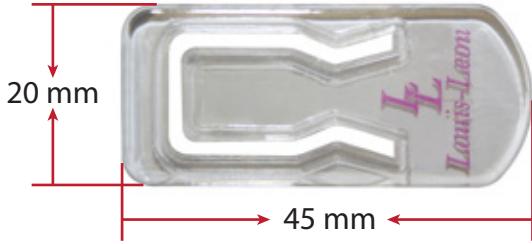

BENETTON LOGO PRINTED