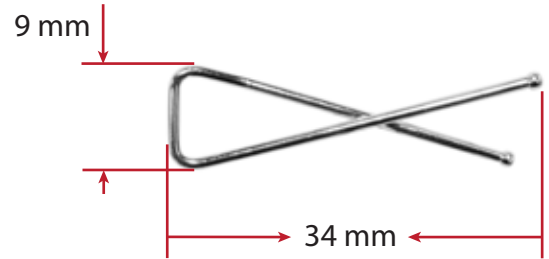

ALARA WHITE

FULYA WHITE

CROCODILE

METAL CLIPS & PINS

METAL CLIPS-NO:1

METAL CLIPS-NO:2/A

METAL CLIPS-NO:2/B

METAL CLIPS-NO:2/C

METAL CLIPS-NO:3

METAL PINS

METAL SAFETY PINS

SAFETY PINS MODEL-2008

SAFETY PINS MODEL-2008

SAFETY PINS MODEL-2010

SAFETY PINS MODEL-2010

HANGER SIZE BAR & CUFF BUTTON